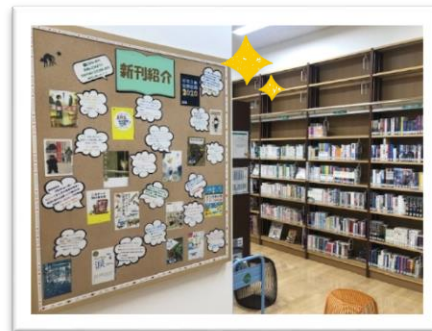

## 「コミュニケーションボード」設置しています！

コミュニケーションボードとは、いろいろなテーマで意見を募集し、10代のみなさんの生の声を聞いたり、意見交換の場として活用してもらう掲示板です。

各館に設置していますので、10代の方はぜひご参加を！大人の方も、見ていただくと新たな発見があるかもしれませんね・・・☺

### 東図書館

東図書館では、10代のみなさんのおすすめ本を大募集！意外な出会いがあるかもしれません☺

北図書館の現在のお題は「おすすめの本」。皆さんのおすすめの本、教えてください！

### 北図書館

### 西図書館

西図書館のYAコーナーは3階、学習コーナーの前にあります。ライトノベルもありますが、将来を考えるために役立つような本をたくさん置いています。例えば、お仕事紹介の本や、お菓子の作り方、イラストの描き方などなど・・・。壁には図書館員が選んだ特集展示や新刊紹介もあります。

年4回発行のYAだより『ほっ図書館部』の最新号やバックナンバーも置いています☺

12月には、薬園台高校の図書委員のみなさんと一緒に企画した「図書館 DE ゲーム部」を開催しました！「横暴編集長」などの本をテーマにしたカードバトルで、大盛り上がり！次回も開催検討中。参加をお待ちしています！